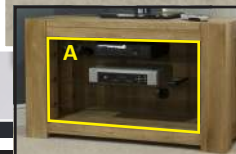

adjustable glass shelves

Glass Display Unit
 H: 1850 W: 900 D: 400
 W: 85kg C: 0.81m³

adjustable glass shelves

Chunky Leg design

Small Bookcase
 H: 1050 W: 915 D: 350
 W: 57kg C: 0.40m³

adjustable oak shelves

A Opening dimensions
H:400 W:665 D:400

TV Unit
H: 560 W: 900 D: 450
W: 40kg C: 0.40m³

Adjustable glass shelves

A Opening dimensions
H:200 W:950 D:430

Plasma TV Unit
H: 360 W: 1200 D: 450
W: 42g C: 0.24m³

Adjustable glass shelves

A Opening dimensions
H:255 W:900 D:370

Large Plasma TV Unit
H: 445 W: 1815 D: 425
W: 65kg C: 0.46m³

Adjustable glass shelves

Adjustable glass shelves

A Opening dimensions
H:435 W:800 D:350

Corner TV Unit
H: 600 W: 1040 D: 600
W: 45kg C: 0.48m³

Console Table

H: 850 W: 1100 D: 400
W: 64kg C: 0.29m³

Simple assembly required.

HiFi Unit

H: 800 W: 750 D: 450
W: 53kg C: 0.32m³

A Opening dimensions
H:635 W:510 D:380
Adjustable glass shelves

Nest of Tables